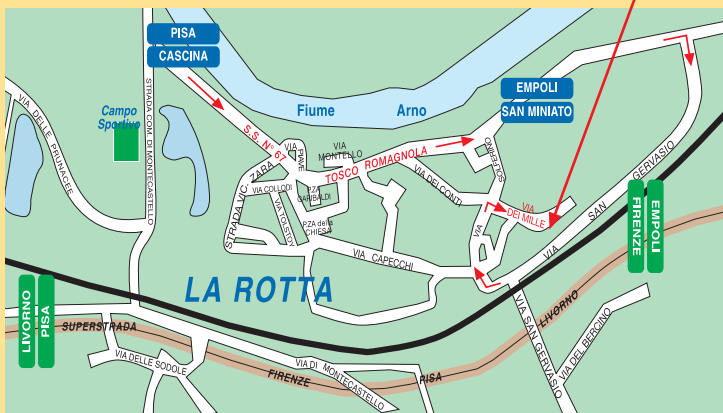

**Uscita Pontedera
Superstrada Fi-Pi-Li**

**Affittacamere di Mauro Bimbi
Via dei Mille, 24
56020 La Rotta – Pontedera (PI)**

**Info e prenotazioni:
Cell. 346 2458227
e-mail: maurobimbi@interfree.it
www.reticommerciali.it/pontedera/turismo.html**

**di Mauro Bimbi
La Rotta – Pontedera (PI)**

Situata nel cuore della Toscana, in zona tranquilla a soli 20 km da Pisa, 35 km da Volterra, 50 km da Firenze e 30 km dal mare.

Disponiamo di locali da 30/40 mq con bagno privato e terrazza. Sistemazione in letti a castello o singoli, salvo disponibilità.

Controllo accessi elettronico su ogni locale.

Completa l'offerta la possibilità di usufruire del garage per ricovero auto o moto, salvo disponibilità.

In a peaceful area in the heart of Tuscany, only 20 km from Pisa, 35 km from Volterra, 50 km from Florence and 30 km from the sea.